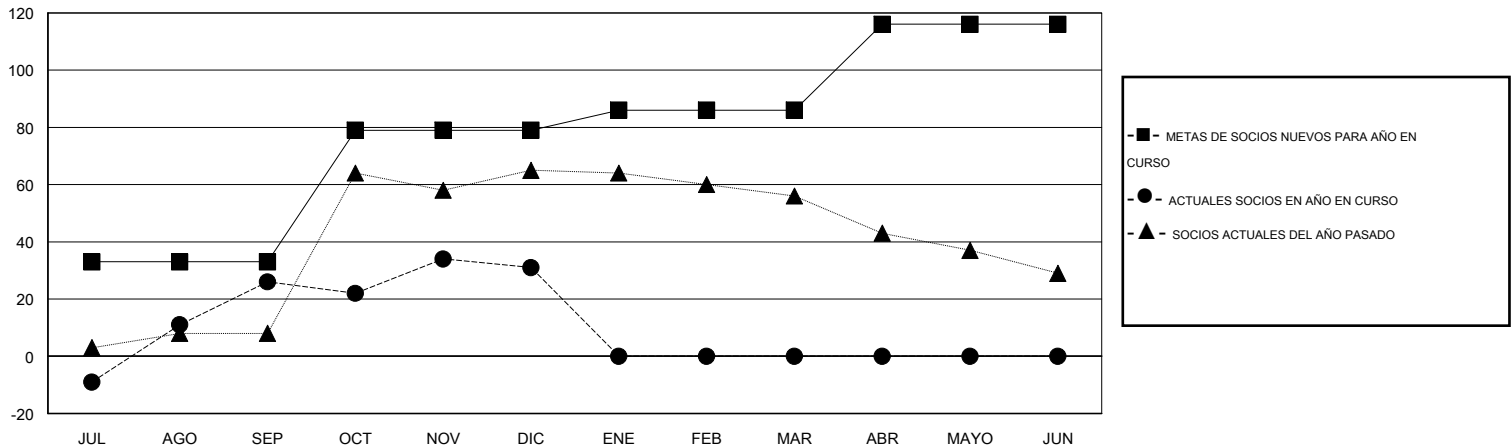

MONTHLY MEMBERSHIP PROGRESS REPORT

District M 2

Results as of: 12/31/2015

GMT: Pedro Marrello

UBICACIÓN PARAGUAY

GMT DE AE 3

Clubes					socios				
RESULTADOS DE 2015-2016					RESULTADOS DE 2015-2016				
TRIMESTRE	META DE CLUBES NUEVOS	NUEVOS CLUBES	CLUBES DADOS DE BAJA	GANANCIA/PÉRDIDA NETA	TRIMESTRE	META DE SOCIOS NUEVOS	SOCIOS FUNDADORES Y NUEVOS SOCIOS AÑADIDOS	SOCIOS DADOS DE BAJA	GANANCIA/PÉRDIDA NETA
JUL/AGO/SEP	1	0	0	0	JUL/AGO/SEP	33	46	20	26
OCT/NOV/DIC	1	0	0	0	OCT/NOV/DIC	46	34	29	5
ENE/FEB/MAR	0	0	0	0	ENE/FEB/MAR	7	0	0	0
ABR/MAYO/JUN	1	0	0	0	ABR/MAYO/JUN	30	0	0	0

METAS Y CIFRA ACUMULATIVA DE CLUBES NUEVOS

METAS Y CIFRA ACUMULATIVA DE SOCIOS

CLUBES DADOS DE BAJA: 0

SOCIOS DADOS DE BAJA

FALLECIDOS	4
CLUB CANCELADO	0
OTRO	45
TOTAL	49

24 CLUBS OF 43 AÑADIERON 1 O MÁS SOCIOS NUEVOS