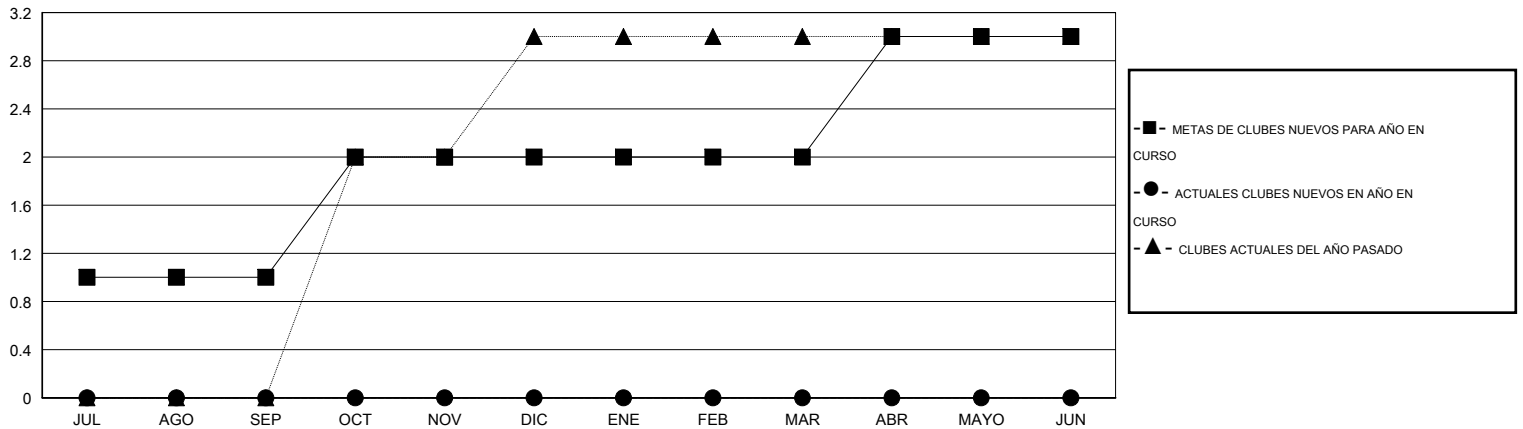

MONTHLY MEMBERSHIP PROGRESS REPORT

District M 2

Results as of: 12/31/2015

GMT: Pedro Marrello

UBICACIÓN PARAGUAY

GMT DE AE 3

Clubes					socios				
RESULTADOS DE 2015-2016					RESULTADOS DE 2015-2016				
TRIMESTRE	META DE CLUBES NUEVOS	NUEVOS CLUBES	CLUBES DADOS DE BAJA	GANANCIA/PÉRDIDA NETA	TRIMESTRE	META DE SOCIOS NUEVOS	SOCIOS FUNDADORES Y NUEVOS SOCIOS AÑADIDOS	SOCIOS DADOS DE BAJA	GANANCIA/PÉRDIDA NETA
JUL/AGO/SEP	1	0	0	0	JUL/AGO/SEP	33	46	20	26
OCT/NOV/DIC	1	0	0	0	OCT/NOV/DIC	46	34	29	5
ENE/FEB/MAR	0	0	0	0	ENE/FEB/MAR	7	0	0	0
ABR/MAYO/JUN	1	0	0	0	ABR/MAYO/JUN	30	0	0	0

METAS Y CIFRA ACUMULATIVA DE CLUBES NUEVOS

METAS Y CIFRA ACUMULATIVA DE SOCIOS

CLUBES DADOS DE BAJA: 0

SOCIOS DADOS DE BAJA

FALLECIDOS	4
CLUB CANCELADO	0
OTRO	45
TOTAL	49

24 CLUBS OF 43 AÑADIERON 1 O MÁS SOCIOS NUEVOS